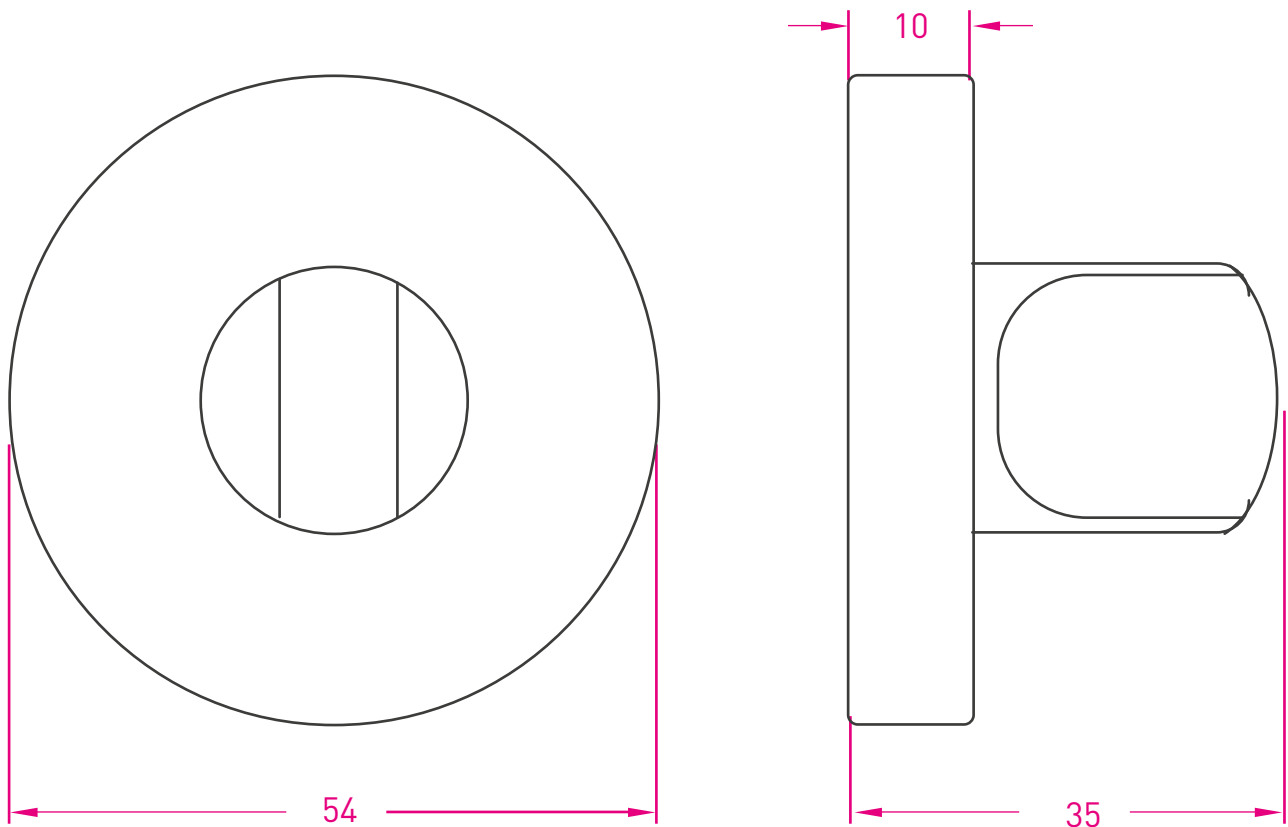

## Pomo

Código: T11

Medidas en mm /  
Dimensions in mm  
(1 inch = 25,4 mm)