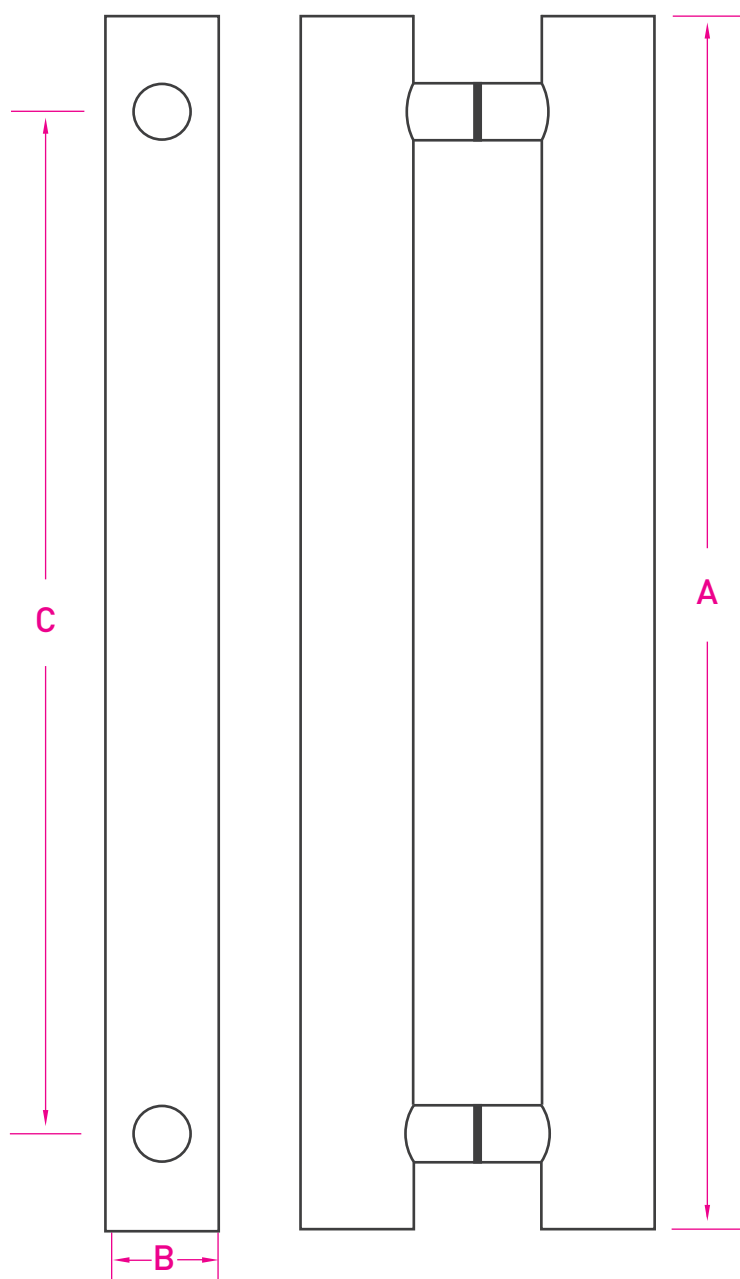

Barral Doble

Acero Inoxidable Epoxy Negro

Código: 1329

Cód.	A	B	C
1329/3N	300	38	200
1329/4N	400	38	300
1329/5N	500	38	400
1329/6N	600	38	500
1329/8N	800	38	700
1329/10N	1000	38	900

Medidas en mm /
Dimensions in mm
(1 inch = 25,4 mm)