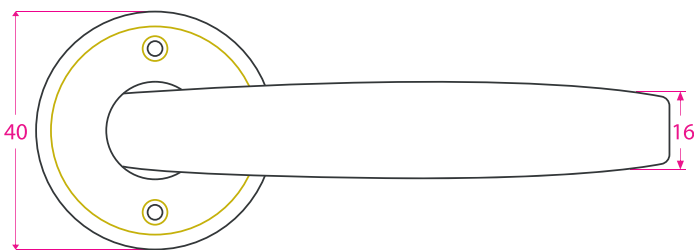

Ficha técnica

Terminaciones

PB

Pulido
Brillante

EB

Epoxy
Blanco

EN

Epoxy
Negro

Medidas en mm /
Dimensions in mm
(1 inch = 25,4 mm)