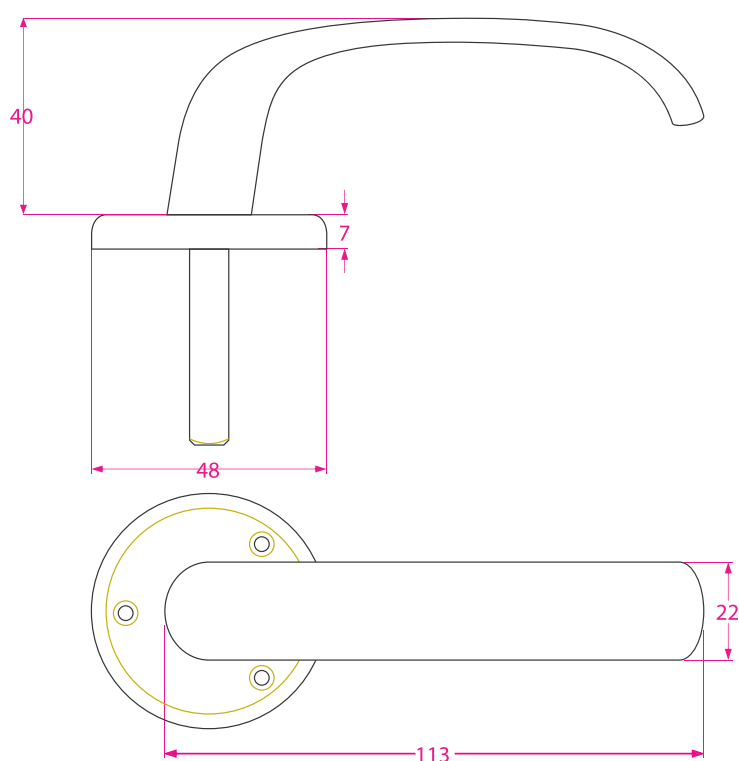

Roseta rectangular de Hierro. Pernos disponibles en de 65, 75 y 85 mm y mecanización de manija giratoria.

Opcional con bocallaves rectangular de hierro.

Fácil y rápida instalación.

Presentación: Caja de 12 unidades.**Terminación:** PB, EN, EB

Terminación: PB, EB, EN, EL

Ficha técnica

Medidas en mm /
Dimensions in mm
(1 inch = 25,4 mm)

Terminaciones

PB

Pulido
Brillante

EB

Epoxy
Blanco

EN

Epoxy
Negro

EL

Esmerilado
Laca

Manija Sanatorio

Doble Balancín – Perno Flotante

Código: 5018

Aluminio. Uso en puertas.
Roseta redonda y bocallave, perno flotante.
Fácil y rápida instalación.

Presentación Caja de 12 unidades.

Terminación: PB, EB, EN

Ficha técnica

Medidas en mm /
Dimensions in mm
(1 inch = 25,4 mm)

Terminaciones

PB
Pulido
Brillante

EB
Epoxy
Blanco

EN
Epoxy
Negro