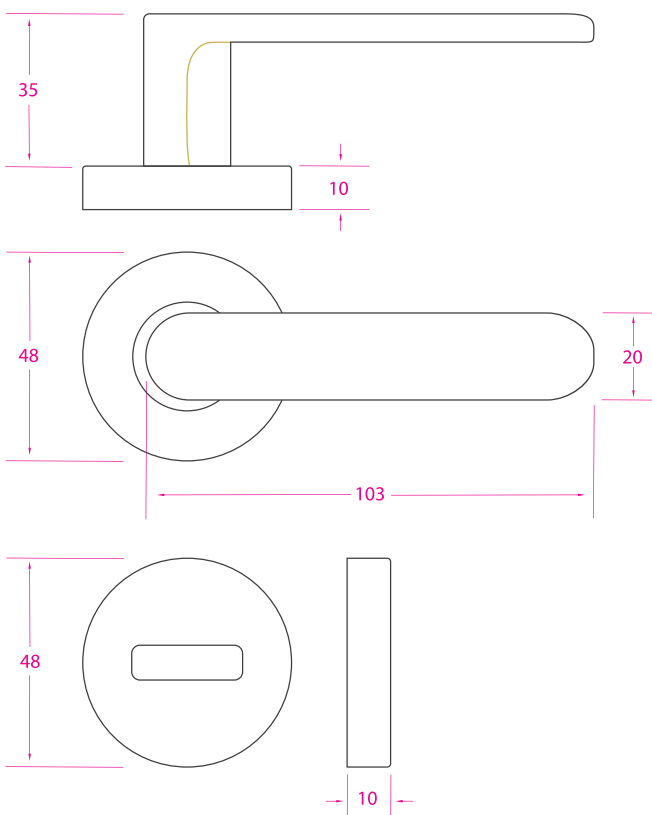

Roseta rectangular de Hierro. Pernos disponibles en de 65, 75 y 85 mm y mecanización de manija giratoria.

Opcional con bocallaves rectangular de hierro.

Fácil y rápida instalación.

Presentación: Caja de 12 unidades.**Terminación:** PB, EN, EB

Sistema retráctil y tornillos ocultos.

Perno flotante. Fácil y rápida instalación.

Presentación: Caja 12 unidades

Terminación: PB, EB, EN, EL

Ficha técnica

Medidas en mm /
Dimensions in mm
(1 inch = 25,4 mm)

Código: 551014

Aluminio Inyectado

Uso en puertas.

Roseta y bocallave en aluminio estampado
tornillos ocultos.

Fácil y rápida instalación.

Presentación: Caja de 12 unidades.

Terminación: PB, EB, EN, EL

Ficha técnica

Medidas en mm /
Dimensions in mm
(1 inch = 25,4 mm)

Terminaciones

PB

Pulido
Brillante

EB

Epoxy
Blanco

EN

Epoxy
Negro