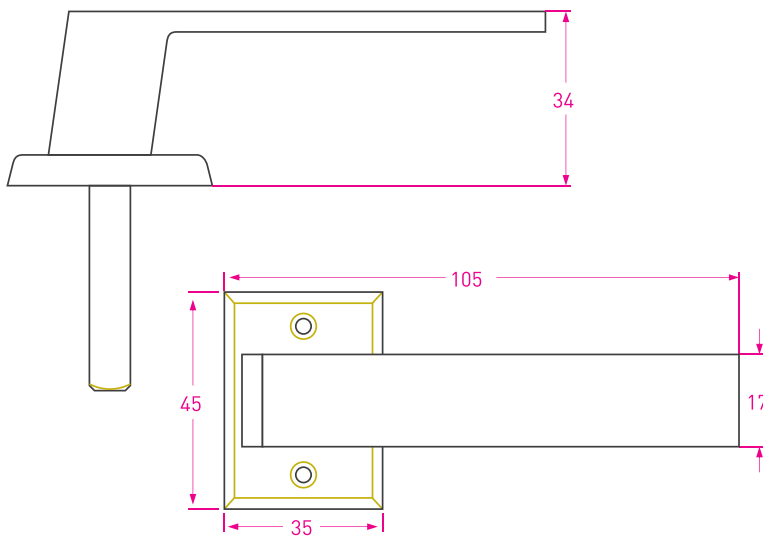

Ficha técnica

Terminaciones

PB

Pulido
Brillante

EB

Epoxy
Blanco

EN

Epoxy
Negro

Cód.	Perno	Terminación
8013	65mm	PB
8014	75mm	PB
8015	85mm	PB
8013E	65mm	EB/EN
8014E	75mm	EB/EN
8015E	85mm	EB/EN
8019	Giratoria	PB
8019E	Giratoria	EB/EN

Medidas en mm /
Dimensions in mm
(1 inch = 25,4 mm)