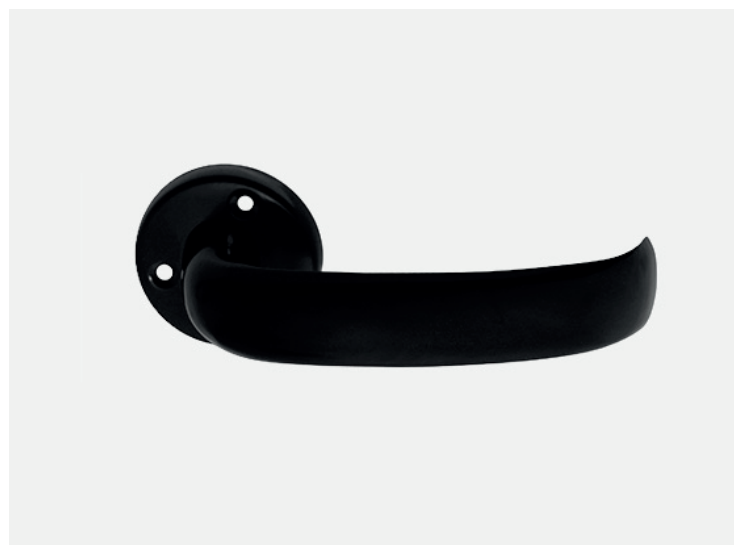

Manija Sanatorio

Doble Balancín – Perno Flotante

Código: 5018

Aluminio. Uso en puertas.
Roseta redonda y bocallave, perno flotante.
Fácil y rápida instalación.

Presentación Caja de 12 unidades.

Terminación: PB, EB, EN