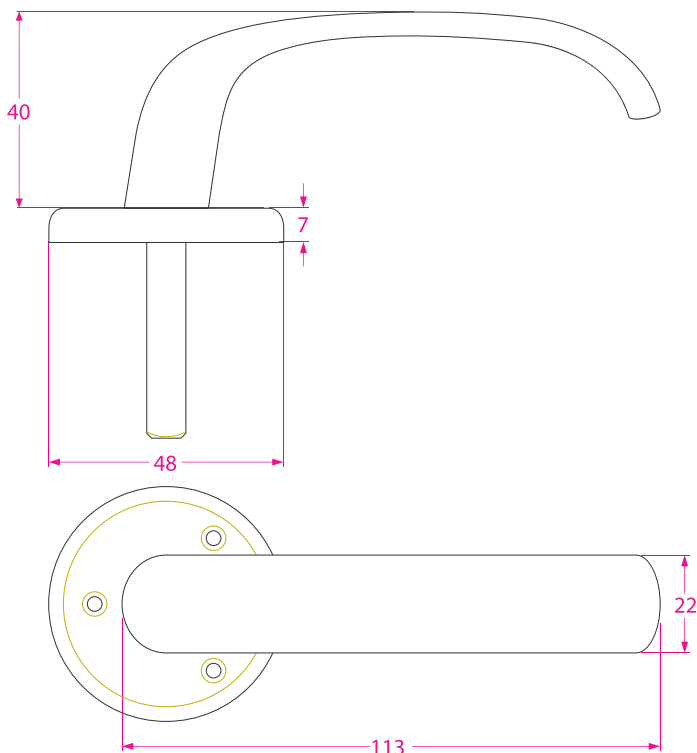

Roseta rectangular de Hierro. Pernos disponibles en de 65, 75 y 85 mm y mecanización de manija giratoria.

Opcional con bocallaves rectangular de hierro.

Fácil y rápida instalación.

Presentación: Caja de 12 unidades.**Terminación:** PB, EN, EB

Cód.	Perno	Terminación
8013	65mm	PB
8014	75mm	PB
8015	85mm	PB
8013E	65mm	EB/EN
8014E	75mm	EB/EN
8015E	85mm	EB/EN
8019	Giratoria	PB
8019E	Giratoria	EB/EN

Medidas en mm /
Dimensions in mm
(1 inch = 25,4 mm)

Manija Sanatorio Liviana

Doble Balancín – Perno Fijo

Código: 501734

Aluminio Inyectado

Uso en puertas.

Roseta redonda y bocallave en aluminio inyectado.

Fácil y rápida instalación.

Presentación: Caja de 12 unidades.

Terminación: PB, EB, EN, EL

Ficha técnica

Medidas en mm /
Dimensions in mm
(1 inch = 25,4 mm)

Terminaciones

PB

Pulido
Brillante

EB

Epoxy
Blanco