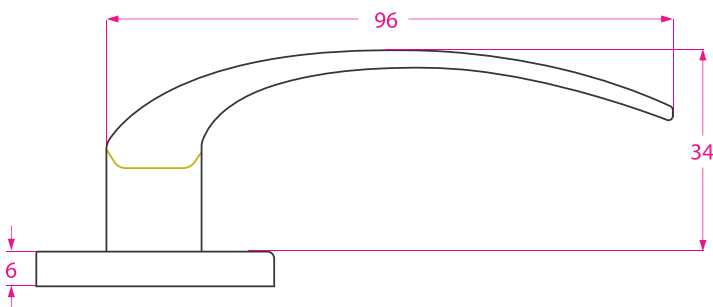

Ficha técnica

Terminaciones

PB

Pulido
Brillante

EB

Epoxy
Blanco

EN

Epoxy
Negro

Medidas en mm /
Dimensions in mm
(1 inch = 25,4 mm)