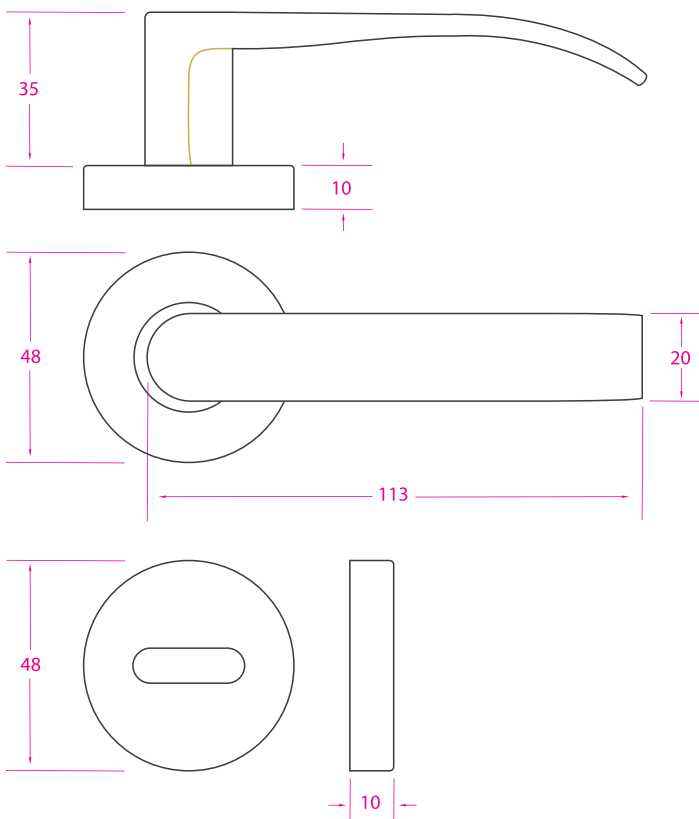

Sistema retráctil y tornillos ocultos.

Perno flotante. Fácil y rápida instalación.

Presentación: Caja 12 unidades

Terminación: PB, EB, EN, EL

Ficha técnica

Medidas en mm /
Dimensions in mm
(1 inch = 25,4 mm)

Esmerilado
Laca

Manija Bilbao

Doble Balancín

Código: 541034

Aluminio Inyectado

Uso en puertas.

Roseta y bocallave aluminio estampado

Sistema tornillos ocultos

Fácil y rápida instalación.

Presentación: Caja de 12 unidades.

Terminación: PB, EB, EN, EL

Ficha técnica

Medidas en mm /
Dimensions in mm
(1 inch = 25,4 mm)

Terminaciones

PB

Pulido
Brillante