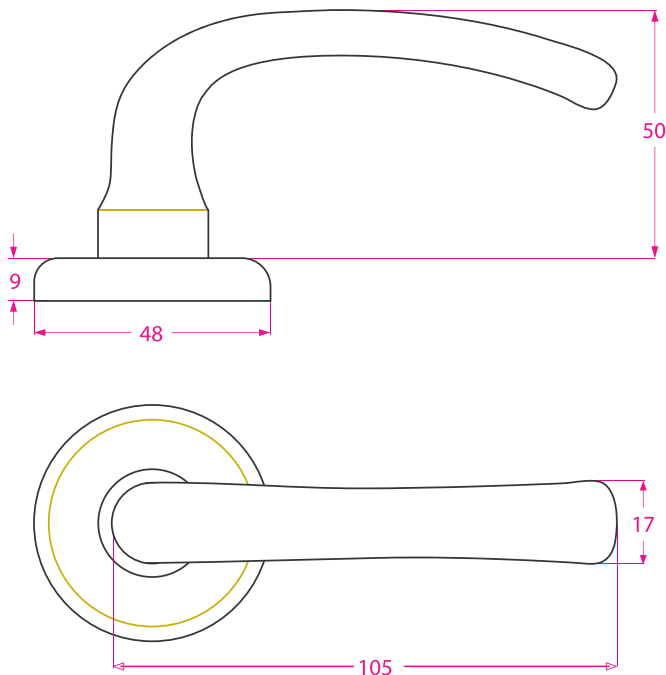

Medidas en mm /
Dimensions in mm
(1 inch = 25,4 mm)

Terminaciones

PB

Pulido
Brillante

EB

Epoxy
Blanco

EN

Epoxy
Negro

EL

Esmerilado
Laca

Manija Madison

Doble Balancín

Código: 531034

Aluminio Inyectado

Uso en puertas.

Roseta y bocallave

Sistema retráctil y tornillos ocultos.

Perno flotante. Fácil y rápida instalación.

Presentación: Caja 12 unidades

Terminación: PB, EB, EN, EL

Ficha técnica

Medidas en mm /
Dimensions in mm
(1 inch = 25,4 mm)