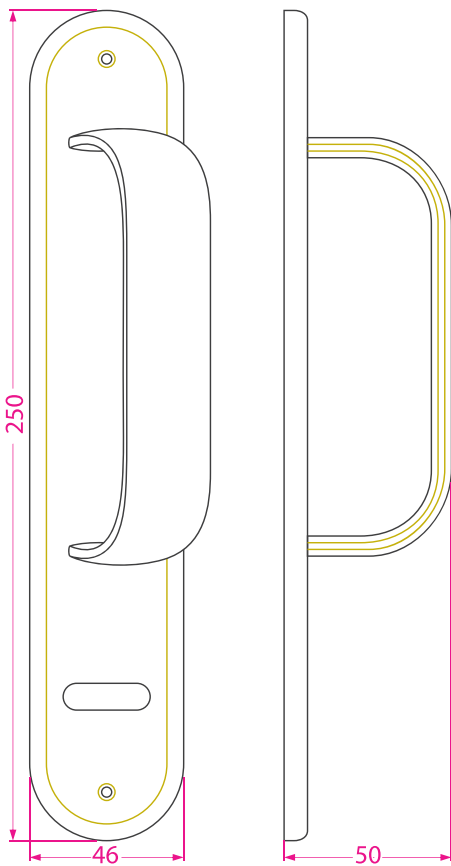

Roseta rectangular de Hierro. Pernos disponibles en de 65, 75 y 85 mm y mecanización de manija giratoria.

Opcional con bocallaves rectangular de hierro.

Fácil y rápida instalación.

Presentación: Caja de 12 unidades.**Terminación:** PB, EN, EB

Cód.	Perno	Terminación
8013	65mm	PB
8014	75mm	PB
8015	85mm	PB
8013E	65mm	EB/EN
8014E	75mm	EB/EN
8015E	85mm	EB/EN
8019	Giratoria	PB
8019E	Giratoria	EB/EN

Medidas en mm /
Dimensions in mm
(1 inch = 25,4 mm)

Presentación Caja de 12 unidades.

Terminación: PB, EB, EN

Ficha técnica

Medidas en mm /
Dimensions in mm
(1 inch = 25,4 mm)

Terminaciones

PB
Pulido
Brillante

EB
Epoxy
Blanco

EN
Epoxy
Negro

Medidas en mm /
Dimensions in mm
(1 inch = 25,4 mm)

Terminaciones

PB

Pulido
Brillante

EB

Epoxy
Blanco

EN

Epoxy
Negro