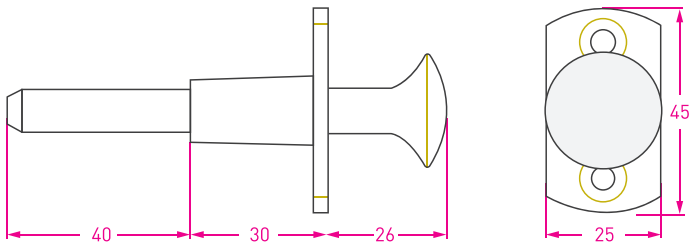

Ficha técnica

Terminaciones

PB

Pulido
Brillante

EB

Epoxy
Blanco

EN

Epoxy
Negro

EL

Esmerilado
Laca

Cód.	Perno	Terminación
6037	2"	PB
6038	1 1/2"	PB
60372	2"	EB/EN
60382	1 1/2"	EB/EN
60373	2"	EL
60383	1 1/2"	EL

Medidas en mm /
Dimensions in mm
(1 inch = 25,4 mm)